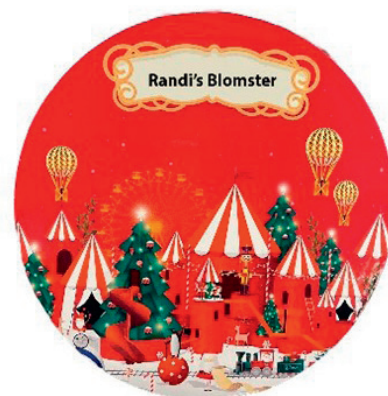

LARGE

Christmas Wonderland

Vælg mellem rød eller blå, small eller large og vælg mellem 5 forskellige slags lækker indhold.

SMALL

Få eget navn på

Ved køb af over 100 æsker sætter vi gratis dit firmanavn på æsken, hvis dette ønskes. Se eksempel herunder.

Ved antal under 100, dog mindst 25 stk., kan navn tilløb for kr. 225 i opstartsgebyr.

Dimensioner

Hatteæske small: Ø190x80mm

Hatteæske large: Ø355x85mm

Christmas Wonderland med Familieblanding

- 31252-RØD-WO Small 900g **Kr. 160,00**
- 31414-RØD-WO Large 2400g **Kr. 410,00**
- 31252-BLÅ-WO Small 900g **Kr. 160,00**
- 31414-BLÅ-WO Large 2400g **Kr. 410,00**