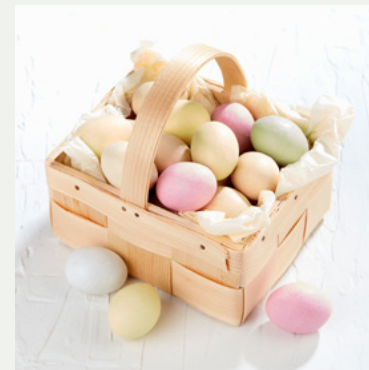

FLECKURV STOR

FU-31748-HE
Fletkurv Stor m/ Marcipanæg 305g

Pris kr. 124,00 ex. moms
Vejl. erhvervspris