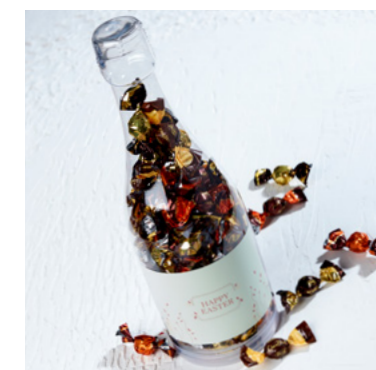

FU-31729-HE
Plastikflaske m/småkuglemix 235g

Pris kr. 81,00 ex. moms
Vejl. erhvervspris