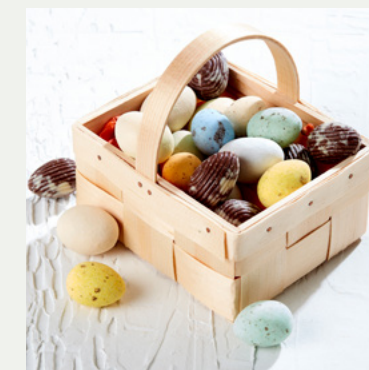

FU-31771-HE
Fletkurv Stor m/ Blandede æg 295g

Pris kr. 131,00 ex. moms
Vejl. erhvervspris