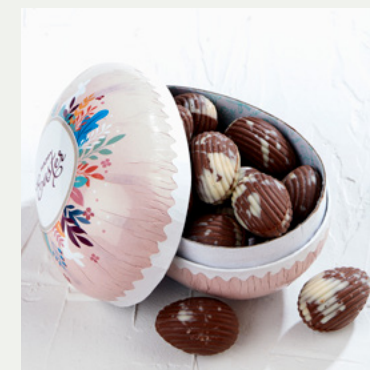

# PAPÆG STOR

**FU-53129-HE**  
Papæg Stor m/ Marcipanæg 310g

**Pris kr. 135,00** ex. moms  
Vejl. erhvervspris

**FU-53128-HE**  
Papæg stor m/ Nougatfugleæg 275g

**Pris kr. 136,00** ex. moms  
Vejl. erhvervspris