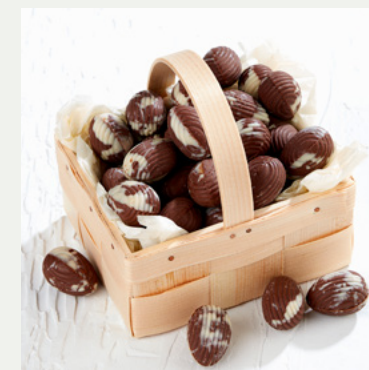

# FLECKURV STOR

**FU-31748-HE**  
Fletkurv Stor m/ Marcipanæg 305g

**Pris kr. 124,00** ex. moms  
Vejl. erhvervspris

**FU-31749-HE**  
Fletkurv Stor m/ Nougatfugleæg 285g

**Pris kr. 132,00** ex. moms  
Vejl. erhvervspris